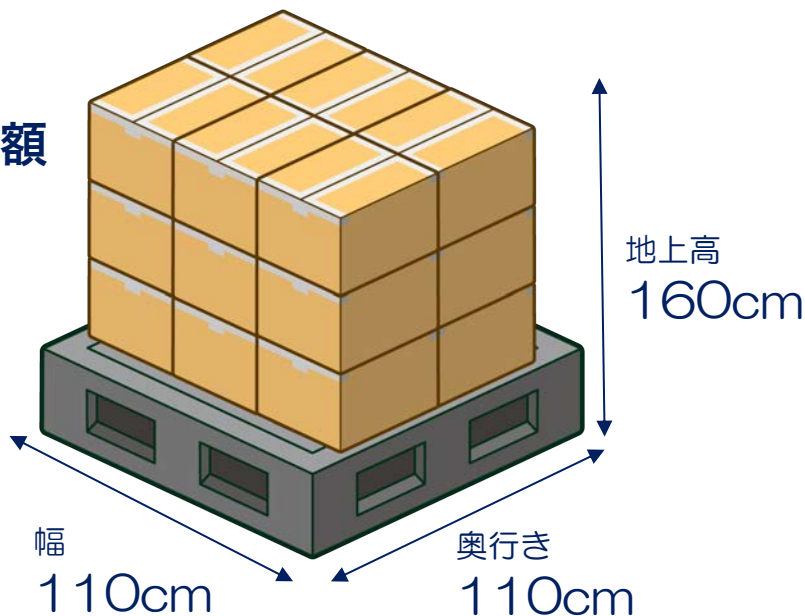

通販倉庫・物流サービス～ちょい置きマス～とは

初期費用の掛からない、1パレットサイズから借りられるミニ物流拠点。
余分な付帯サービスを取り除いた低価格なシンプルプランサービス。
必要に応じて物流オプションを追加可能。

用途自由

通販入荷・出荷

在庫・資材保管

店舗バックヤード

繁忙期の拡張

ちょい置き☑

1パレット

1,350円 / 月額

税込み：1,485円

初期費用 0円

使いたい月だけ

必要なサービスだけ

利用時間：8時～20時

入庫

50円/回
税込み：55円

出庫

50円/回
税込み：55円